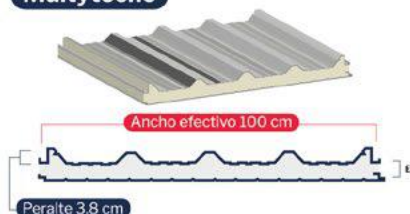

Multypanel Ternium

Multytecho

Calibres	Espesores
26/26* y 26/28	Desde 1" hasta 6"
Ancho efectivo	Peralte de lámina exterior
100 cm	3.8 cm
Recubrimiento	Presentación
Pintro	Liso o embosado

Tel 55-5888-2185
acerostorices.com

Galvatecho

Calibres	Espesores
26/26* y 26/28	Desde 1" hasta 4"
Ancho efectivo	Peralte de lámina exterior
100 cm	4.2 cm
Recubrimiento	Presentación
Pintro	Liso o embosado

Econotecho

Calibres	Espesores
26/vinil	1", 1.5" y 2"
Ancho efectivo	Peralte de lámina exterior
100 cm	4.2 cm
Recubrimiento	Presentación
Pintro	Liso o embosado

*Solo se fabrica bajo pedido.

Contamos con una amplia gama de accesorios para la instalación de Multypanel Ternium, veles todos en la página 130 de este catálogo.

Multymuro

Calibres	Espesores
26/26	Desde 1.5" hasta 6"
Ancho efectivo	Presentación
106.7 cm	
Recubrimiento	Embozado, Liso y Stuko
Pintro	

Tel 55-5888-2185
acerostorices.com

Economuro

Calibres	Espesores
26/vinil	1.5" y 2"
Ancho efectivo	Presentación
106.7 cm	
Recubrimiento	Mesa embozado y Stuko
Pintro	

Descubre más sobre este producto
en línea ¡Escanea el código!