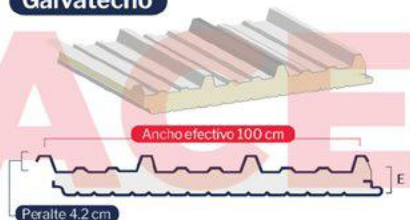

Multypanel Ternium

Multytecho

Calibres	Espesores
26/26* y 26/28	Desde 1" hasta 6"
Ancho efectivo	Peralte de lámina exterior
100 cm	3.8 cm
Recubrimiento	Presentación
Pintro	Liso o embosado

Tel 55-5888-2185
acerostorices.com

Galvatecho

Calibres	Espesores
26/26* y 26/28	Desde 1" hasta 4"
Ancho efectivo	Peralte de lámina exterior
100 cm	4.2 cm
Recubrimiento	Presentación
Pintro	Liso o embosado

Econotecho

Calibres	Espesores
26/vinil	1", 1.5" y 2"
Ancho efectivo	Peralte de lámina exterior
100 cm	4.2 cm
Recubrimiento	Presentación
Pintro	Liso o embosado

*Solo se fabrica bajo pedido.

Contamos con una amplia gama de accesorios para la instalación de Multypanel Ternium, veles todos en la página 130 de este catálogo.

Multymuro

Calibres	Espesores
26/26	Desde 1.5" hasta 6"
Ancho efectivo	Presentación
106.7 cm	
Recubrimiento	Embozado, Liso y Stuko
Pintro	

Tel 55-5888-2185
acerostorices.com

Economuro

Calibres	Espesores
26/vinil	1.5" y 2"
Ancho efectivo	Presentación
106.7 cm	
Recubrimiento	Mesa embozado y Stuko
Pintro	

Descubre más sobre este producto
en línea ¡Escanea el código!