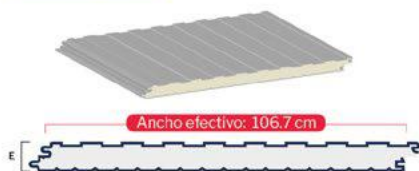

Multypanel Ternium

Multytecho

Calibres	Espesores
26/26* y 26/28	Desde 1" hasta 6"
Ancho efectivo	Peralte de lámina exterior
100 cm	3.8 cm
Recubrimiento	Presentación
Pintro	Liso o embosado

Tel 55-5888-2185
acerostorices.com

Galvatecho

Calibres	Espesores
26/26* y 26/28	Desde 1" hasta 4"
Ancho efectivo	Peralte de lámina exterior
100 cm	4.2 cm
Recubrimiento	Presentación
Pintro	Liso o embosado

Econotecho

Calibres	Espesores
26/vinil	1", 1.5" y 2"
Ancho efectivo	Peralte de lámina exterior
100 cm	4.2 cm
Recubrimiento	Presentación
Pintro	Liso o embosado

*Solo se fabrica bajo pedido.

Contamos con una amplia gama de accesorios para la instalación de Multypanel Ternium, veles todos en la página 130 de este catálogo.

Multymuro

Calibres	Espesores
26/26	Desde 1.5" hasta 6"
Ancho efectivo	Presentación
106.7 cm	
Recubrimiento	Embozado, Liso y Stuko
Pintro	

Tel 55-5888-2185
acerostorices.com

Economuro

Calibres	Espesores
26/vinil	1.5" y 2"
Ancho efectivo	Presentación
106.7 cm	
Recubrimiento	Mesa embozado y Stuko
Pintro	

Descubre más sobre este producto
en línea ¡Escanea el código!